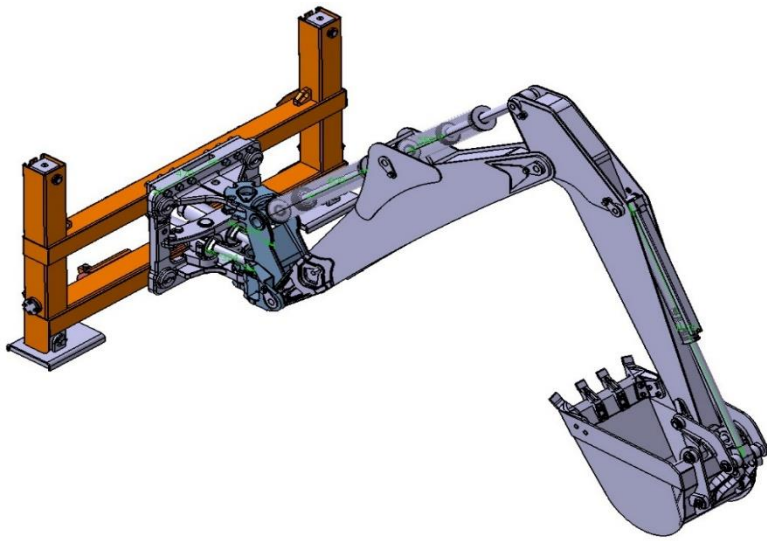

شرکت شایان کشت افزار

بکھوکشوی مدل GD 320

مشخصات فنی بکھو

۳۳۲۰ میلیمتر
 آپشن قابل نصب ۴۵۰ میلیمتر
 ۳۲۲۰ میلیمتر
 ۳۴۲۰ میلیمتر
 ۲۰۷ درجه
 ۲۱۰ بار

ماکزیم عمق حفاری
 عرض باکت استاندارد
 ماکزیم ارتفاع تخلیه بار
 ماکزیم ارتفاع کاری
 درجه گردش باکت
 فشار کاری
 داری شاسی یکپارچه
 قابلیت نصب آسان